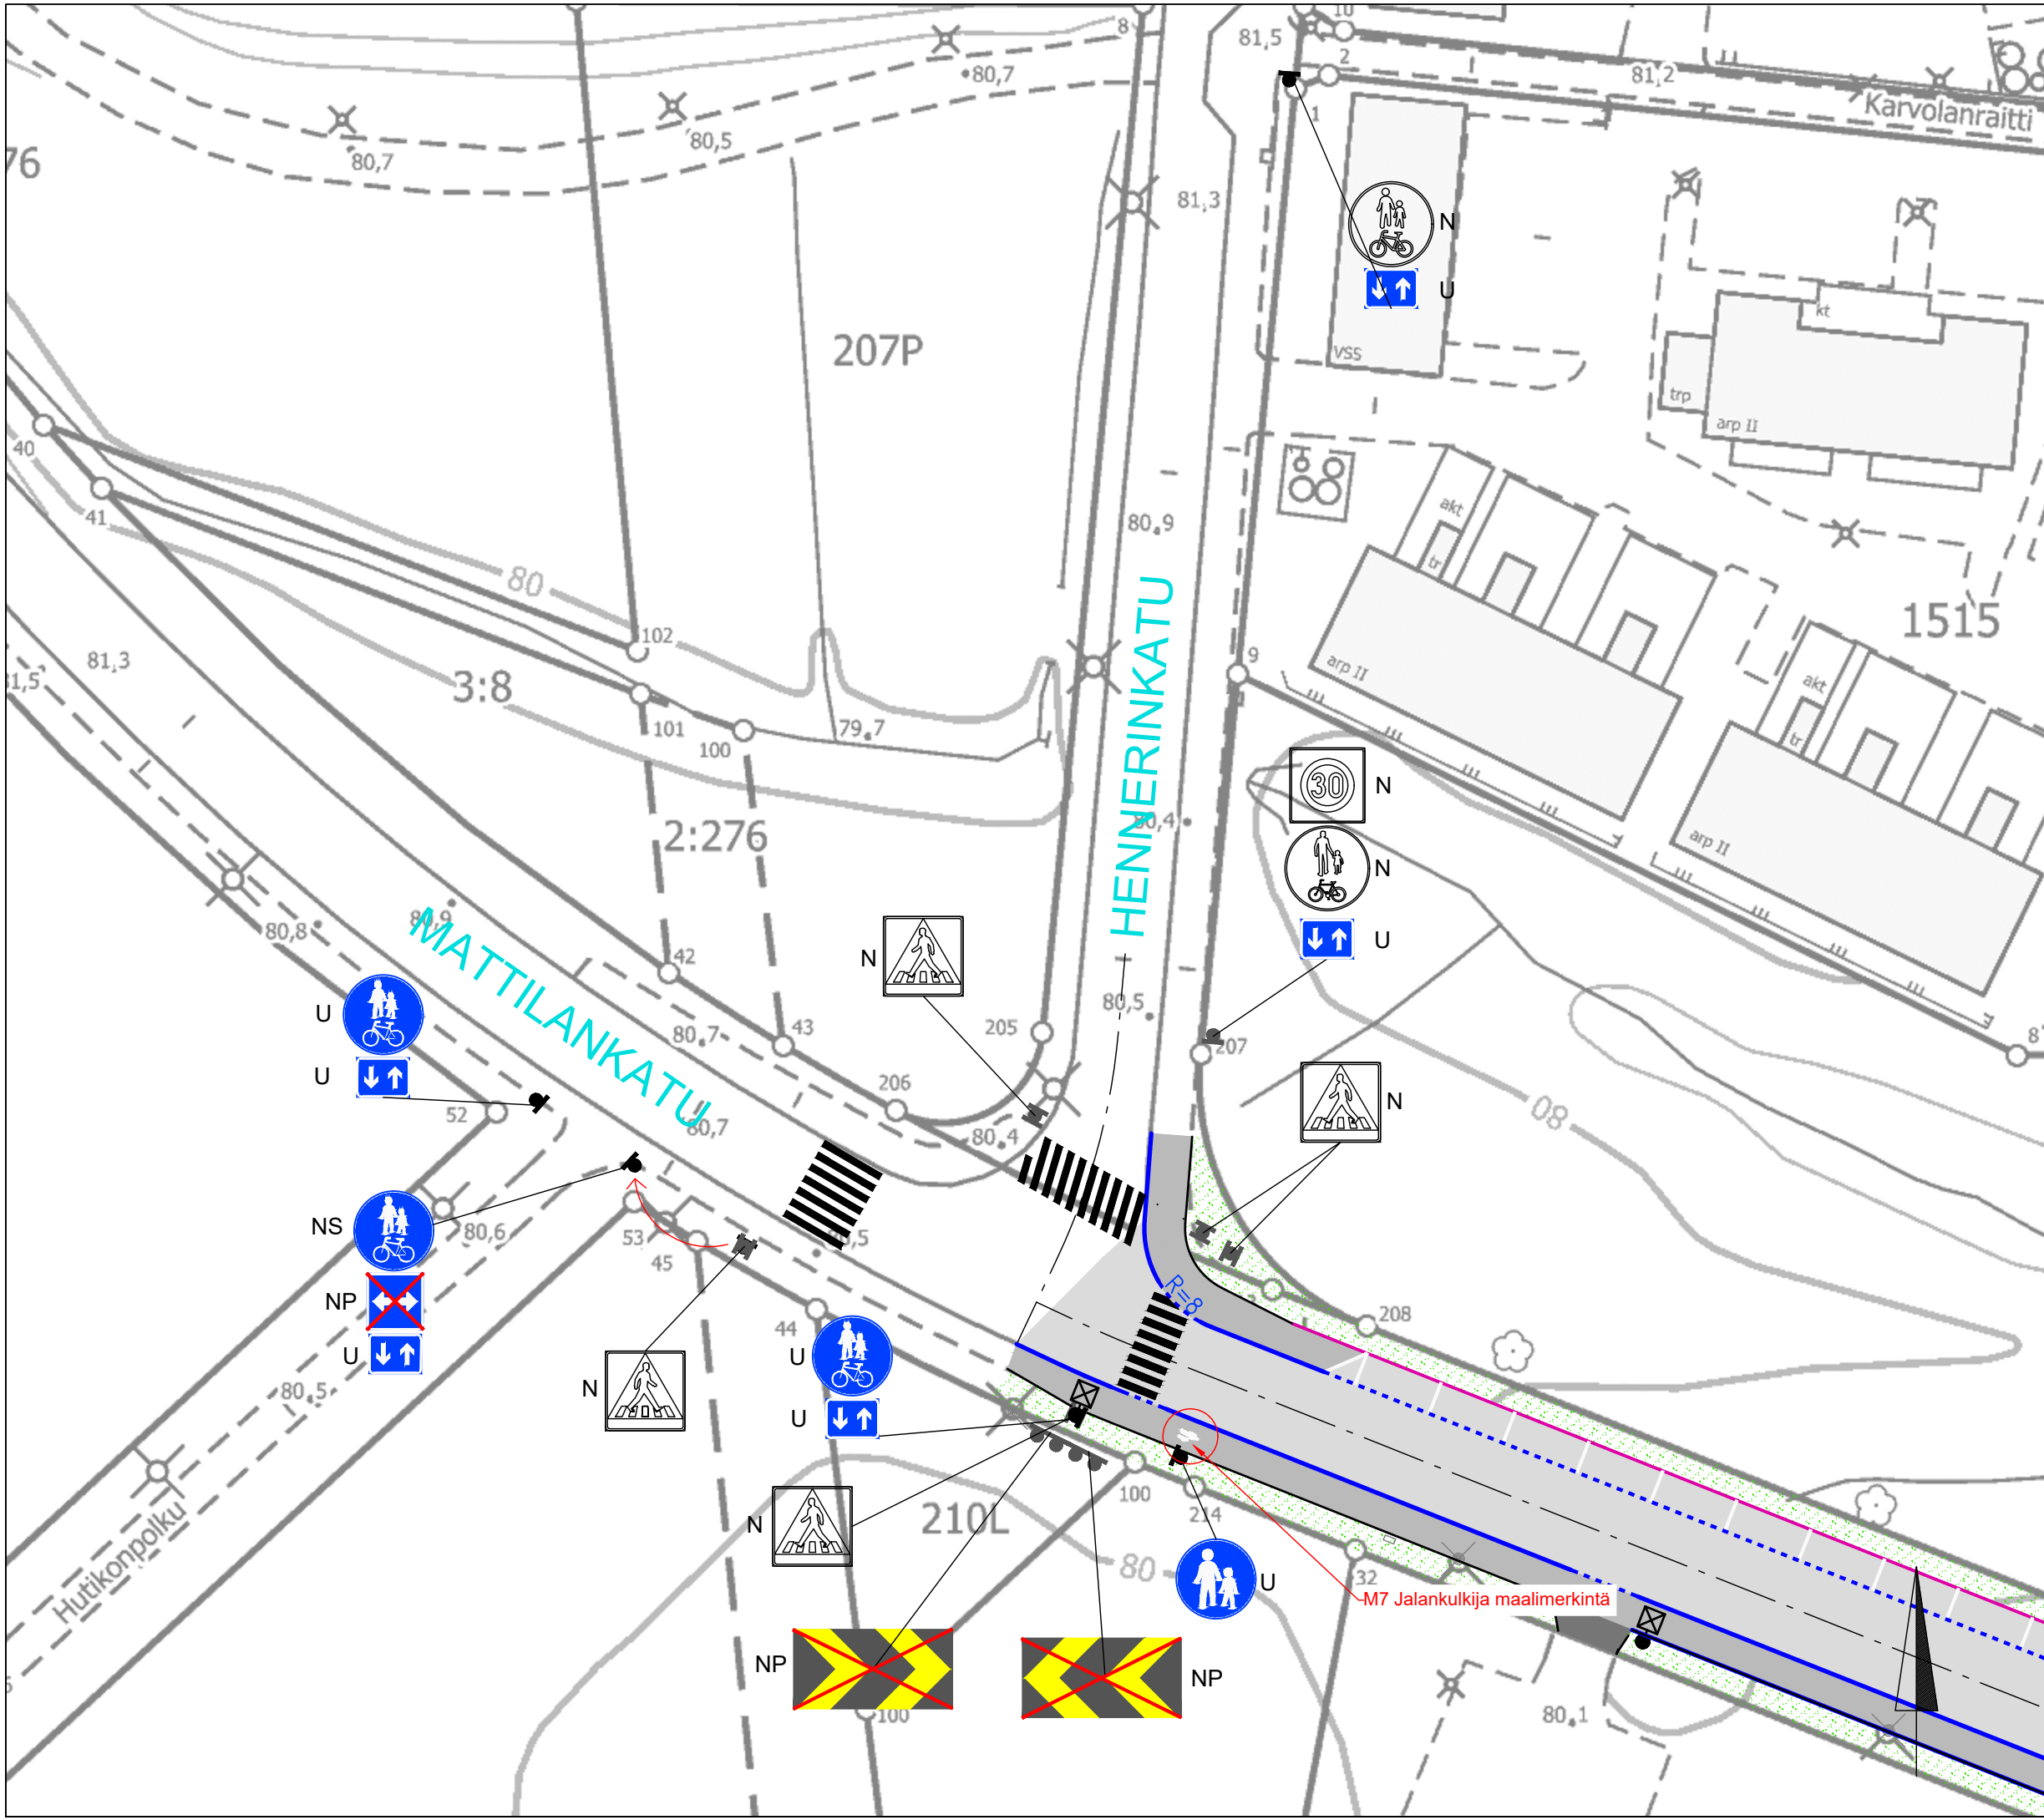

LIIKENTEENOHJAUS, MERKINTÖJEN SELITYS:

- U UUSI LIKENNEMERKKI
SJOITETAAN OSOITETTUUN PAIKKAAN
- N NYKYINEN LIKENNEMERKKI
SÄILYY ENNALLAAN
- NS NYKYINEN LIKENNEMERKKI
SIIRRETÄÄN OSOITETTUUN PAIKKAAN
- NP NYKYINEN LIKENNEMERKKI
POISTETAAN

MATTILANKATU
 Jalankulku- ja pyörateiden järjestelyt
 HYHKY, KAARILA
 Liikennemerkkisuunnitelma
 Piir.no: 1/21640/1
 13.10.2021 / LPu
 Liite suunnittelupäällikön päätökseen